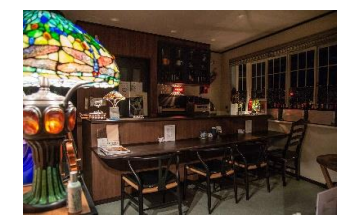

## 喫茶ルパン

盛岡市松園3丁目17-1

やまぼうし桜台では、松園地区に「喫茶ルパン」を運営しております。  
喫茶ルパンは代表の趣味から始まり、それに共感して頂いた「早坂様」の協力より  
運営しています。マスター早坂さんの人柄もあり、大変にぎわっております。  
土曜の夜には、早坂さんの人脈で、ミニコンサートを開催しています。  
ジャズとコーヒーを味わえる心温まる喫茶店です。  
松園方面におでかけの折には、ぜひお寄りください。お問合せ：090-4374-8046 (早坂)