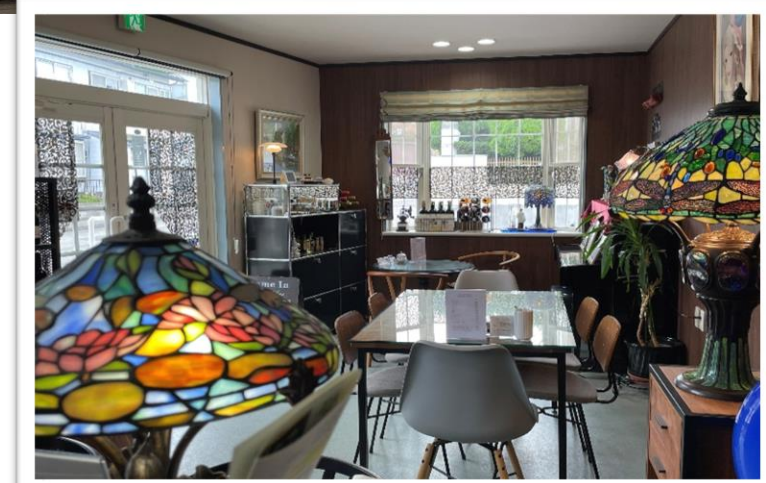

## 喫茶ルパン

盛岡市松園3丁目17-1

やまぼうし桜台では、松園地区に「喫茶ルパン」を運営しております。  
喫茶ルパンは代表の趣味から始まり、それに共感して頂いた「早坂様」の協力より  
運営しています。マスター早坂さんの人柄もあり、大変にぎわっております。  
土曜の夜には、早坂さんの人脈で、ミニコンサートを開催しています。  
ジャズとコーヒーを味わえる心温まる喫茶店です。  
松園方面におでかけの折には、ぜひお寄りください。お問合せ：090-4374-8046 (早坂)