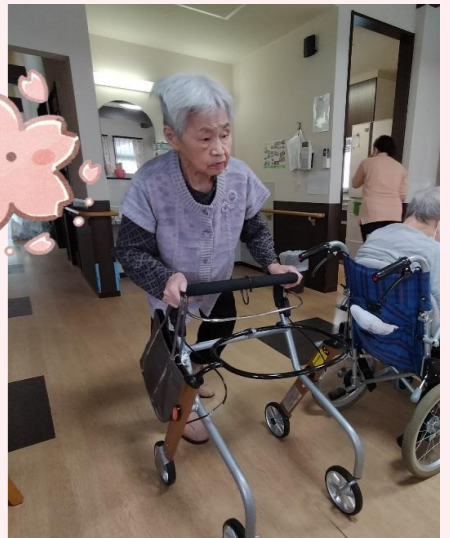

2025
3月号

やまぼうし桜台

これまでも、これからも
「リゾートホテル並みに」
運営して参ります。

節分です。毎年恒例の手作り感万歳の鬼たち、
そして豆に見立てた丸めた新聞紙を投げまくる
利用者様たち！

鬼は外！
福は内！

今年の節分も大変盛り上がりました！
無事に鬼をやっけてので
今年も良い年になるかと思います！

早朝の様子です。歯磨きから
洗顔、そして自撮りです。
毎朝の日課です。

普段のグループホームの
様子です。職員とのかか
わりがわかる写真です。