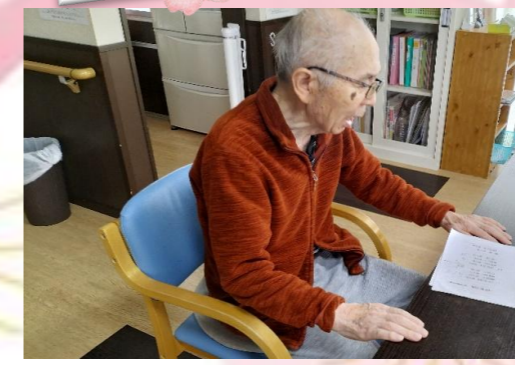

2025
3月号

やまぼうし桜台

これまでも、これからも
「リゾートホテル並みに」
運営して参ります。

節分です。毎年恒例の手作り感万歳の鬼たち、
そして豆に見立てた丸めた新聞紙を投げまくる
利用者様たち！

鬼は外！
福は内！

今年の節分も大変盛り上がりました！
無事に鬼をやっけてので
今年も良い年になるかと思います！

早朝の様子です。歯磨きから
洗顔、そして自撮りです。
毎朝の日課です。

普段のグループホームの
様子です。職員とのかか
わりがわかる写真です。

何を食べているのしょう
か？美味しかったようで自然
と笑顔ができてきます。

お口の体操中の写真で
すかね～？いいタイミン
グで撮りました。

公式YouTubeにて、施設の様子を配信しております。
当施設の雰囲気が伝わる動画ばかりです。
毎月10日、20日、30日に配信しております。
ぜひ、ご覧ください。右のQRコードからアクセス！

一般社団法人 米内地域支援プラザ やまぼうし桜台
〒020-0831 盛岡市桜台2丁目18-2
TEL 019-667-1977 FAX 019-667-1978