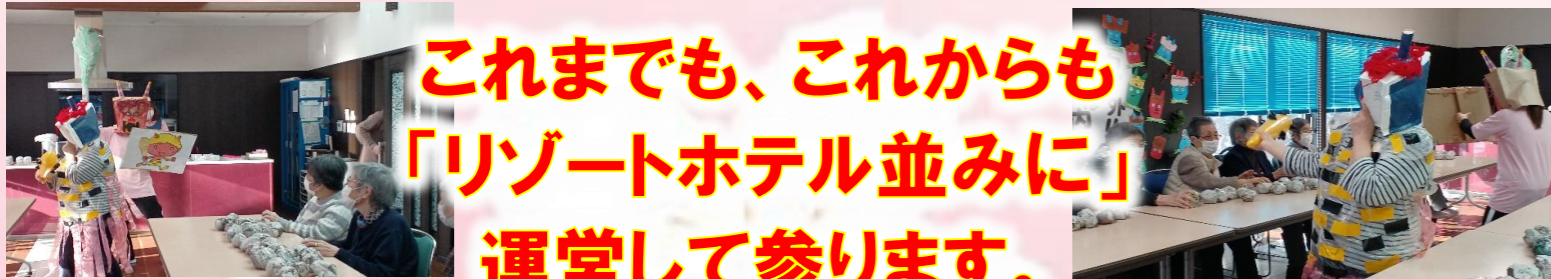

2025
3月号

やまぼうし桜台

これまでも、これからも
「リゾートホテル並みに」
運営して参ります。

節分です。毎年恒例の手作り感万歳の鬼たち、
そして豆に見立てた丸めた新聞紙を投げまくる
利用者様たち！

鬼は外！
福は内！

今年の節分も大変盛り上がりました！
無事に鬼をやっけてので
今年も良い年になるかと思います！

早朝の様子です。歯磨きから
洗顔、そして自撮りです。
毎朝の日課です。

普段のグループホームの
様子です。職員とのかか
わりがわかる写真です。

何を食べているのしょう
か？美味しかったようで自然
と笑顔ができてきます。

お口の体操中の写真で
すかね～？いいタイミン
グで撮りました。

公式YouTubeにて、施設の様子を配信しております。
当施設の雰囲気が伝わる動画ばかりです。
毎月10日、20日、30日に配信しております。
ぜひ、ご覧ください。右のQRコードからアクセス！

一般社団法人 米内地域支援プラザ やまぼうし桜台
〒020-0831 盛岡市桜台2丁目18-2
TEL 019-667-1977 FAX 019-667-1978